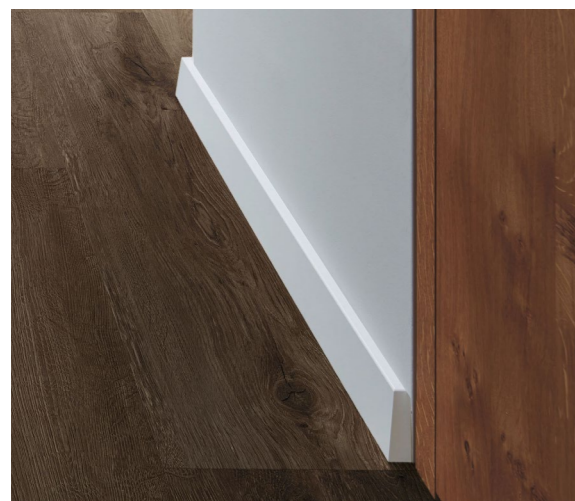

Obvodové lišty v bílé.
Otevřené všem stylům.
Vodotěsné lišty Aqua
bez starostí.

Mimořádně tvarově stabilní lišty potažené laminovanou fólií, dýhou, či materiálem Puretec® a jsou určeny pro montáž, prostřednictvím rychlomontážních spon PK, MK, nebo k alternativnímu typu montáže. V nabídce jsou lišty jak v profilech, jejichž dekory přesně odpovídají dekorům krytin, tak v profilech s dekory určenými pro univerzální použití.