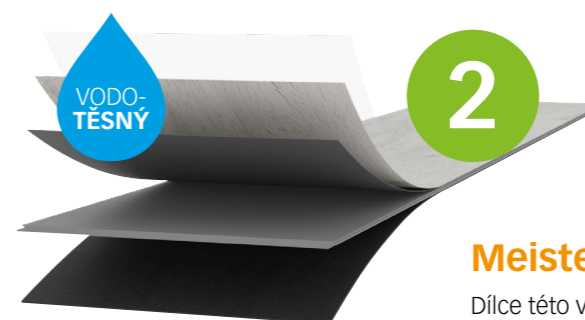

MeisterDesign. rigid RL 400 S

Kolekce selských prken RL 400 S je s délkou přes 1,80 m. Rigid-polymerová-nosná deska a integrované protihlukové kašírování tvoří těžkou, vibrace tlumící konstrukci, která krytinu činí zároveň odolnou proti vysoké zátěži i tichou při pochůzce. Navíc: hodnotné excimerové lakování, uděluje krytině rovnoměrně matný vzhled. Dekory jsou bez opakování v rámci lamely absolutní špičkou mezi ostatními rigidy!

MeisterDesign. rigid RD 300 S

Dílce této vodotěsné krytiny ve formátu prken jsou díky Rigid-polymerové-nosné desce mimořádně tvarově stabilní. Přidaná, elastická vrstva účinně tlumí prostorový hluk a navíc činí krytinu mimořádně měkkou a příjemnou při pochůzce. Vícevrstvý vinylový povrch s PUR-coatingem zajišťuje snadnou údržbu a mimořádnou odolnost. Integrované protihlukové a vyrovnávací kašírování v rámci systému Silence tlumí kročejový hluk a zajišťuje klid i v níže položených místnostech. I přes vysokou tvarovou stabilitu jsou dílce navíc relativně lehké a dají se snadno transportovat i zpracovávat! To vše činí tuto kolekci naprosto vyjímečnou a s běžnými rigidy nesrovnatelnou - samozřejmě v kvalitě Made in Germany!

MeisterDesign. rigid RB 400 S

Kolekce vinylů ve formátu dlažby, dokonalé imitace kamene. Rigid-polymerová-nosná deska a integrované protihlukové kašírování tvoří těžkou, vibrace tlumící konstrukci, která krytinu činí zároveň odolnou proti vysoké zátěži i tichou při pochůzce. Navíc: hodnotné excimerové lakování, uděluje krytině rovnoměrně matný vzhled. Dekory jsou bez opakování v rámci lamely.