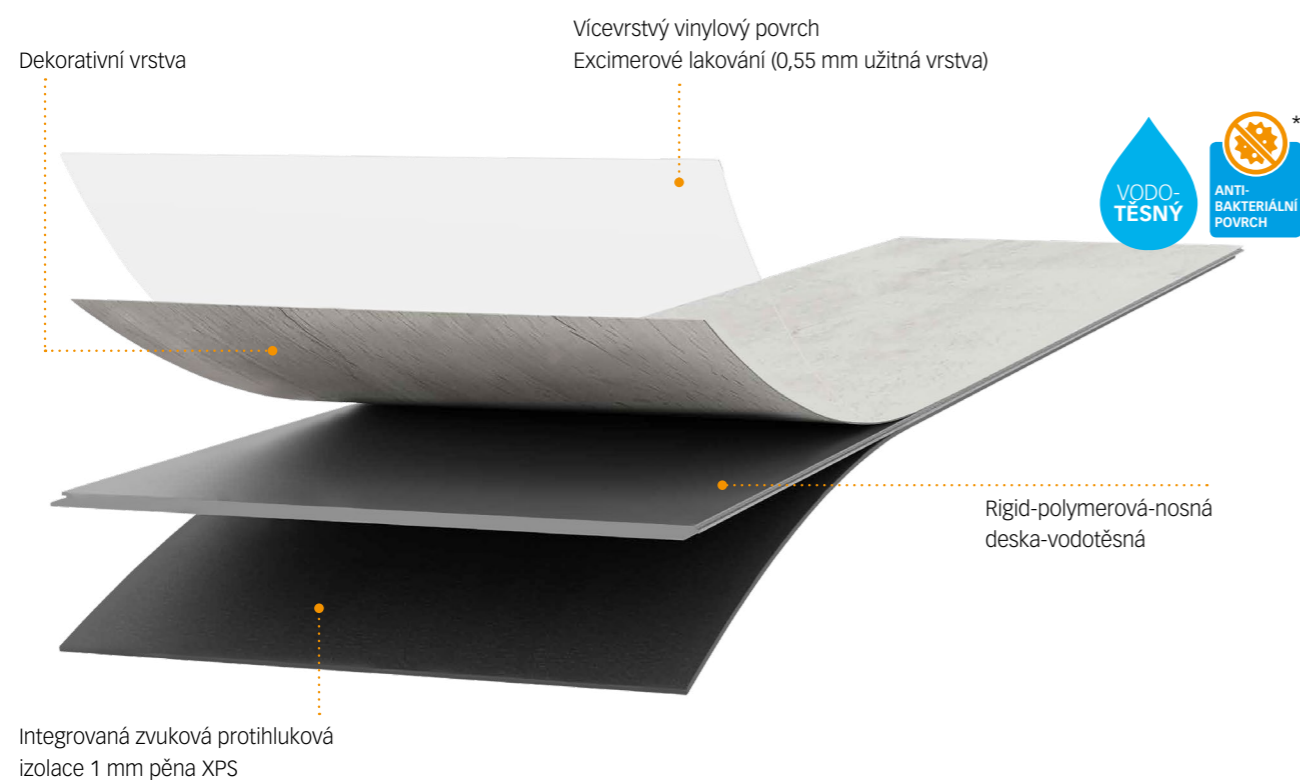

3 MeisterDesign. rigid RB 400 S

Naprosto vyjímečná kolekce,
nesrovnatelná s běžnými rigidy!

- » autentické struktury povrchu
- » průrazuvzdorná
- » odolná proti tlaku a otěru
- » vodotěsná a antibakteriální

MeisterDesign. rigid RB 400 S

| zátěžová třída 23|33	| zámkový spoj: Multiclic
| celoovodová mikropára	| MEISTER – záruka*
| Integrovaná zvuková protihluková izolace 1 mm	25 let při použití v obytných prostorech, 5 let při použití v komerčních prostorech
| rigidní polymerová vodotěsná nosná deska	| tloušťka: 6 mm
| vícevrstvý vinylový povrch s excimerovým lakováním	| rozměry: 851 x 397 mm | balení: 2,03 m²

* Testováno proti bakteriím: Staphylococcus aureus, Escherichia coli
** Záruku podle platných záručních podmínek MeisterWerke naleznete na www.meister-podlahy.cz