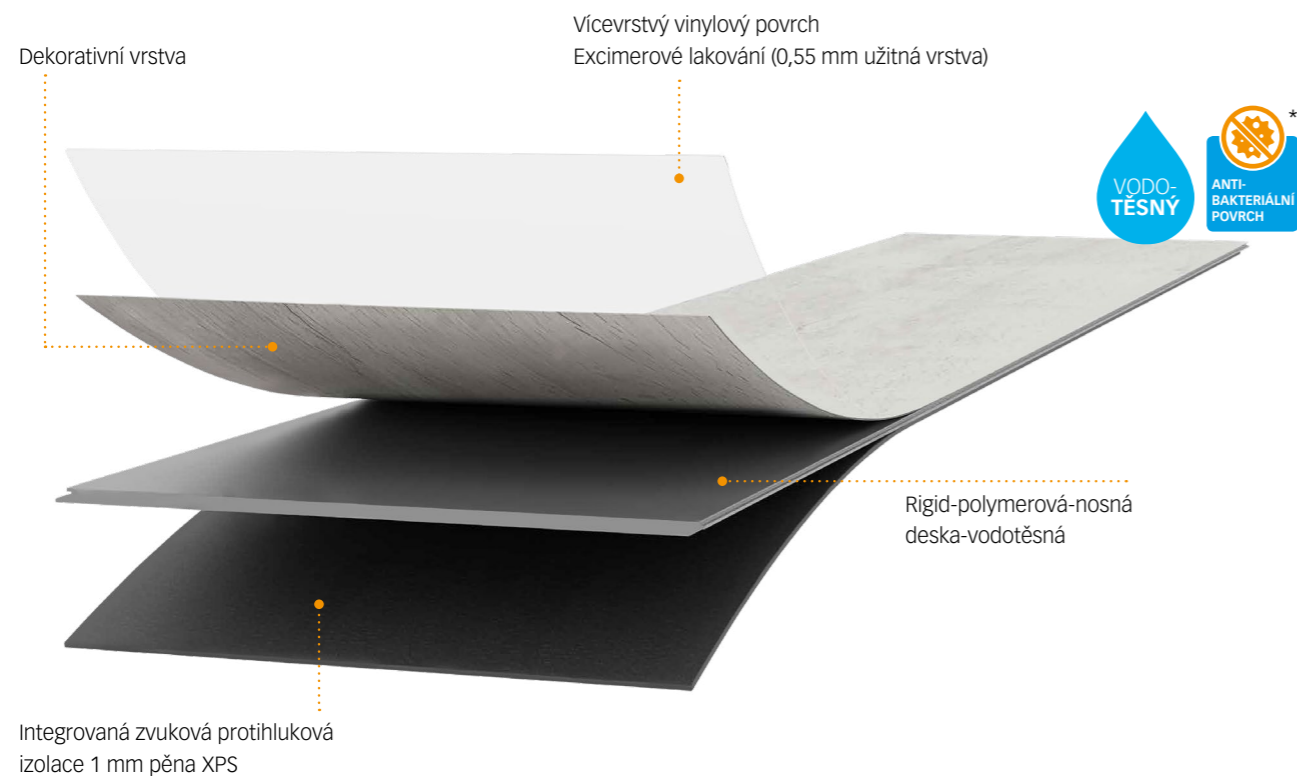

1 MeisterDesign. rigid RL 400 S

Absolutní špička mezi rigidy ve formátu selského prkna.

- » **XXL formát**
- » **bez opakování dekoru**
- » **vysoká odolnost**
- » **vodotěsná a antibakteriální**

MeisterDesign. rigid RL 400 S

| zátěžová třída 23|33	| zámkový spoj: Multiclic
| celoobvodová mikropára	| MEISTER – záruka*
| Integrovaná zvuková protihluková izolace 1 mm	25 let při použití v obytných prostorech, 5 let při použití v komerčních prostorech
| rigidní polymerová vodotěsná nosná deska	| tloušťka: 6 mm
| vícevrstvý vinylový povrch s excimerovým lakováním	| rozměry: 1830 x 197 mm
	| balení: 1,8 m²

* Testováno proti bakteriím: Staphylococcus aureus, Escherichia coli
** Záruku podle platných záručních podmínek MeisterWerke naleznete na www.meister-podlahy.cz