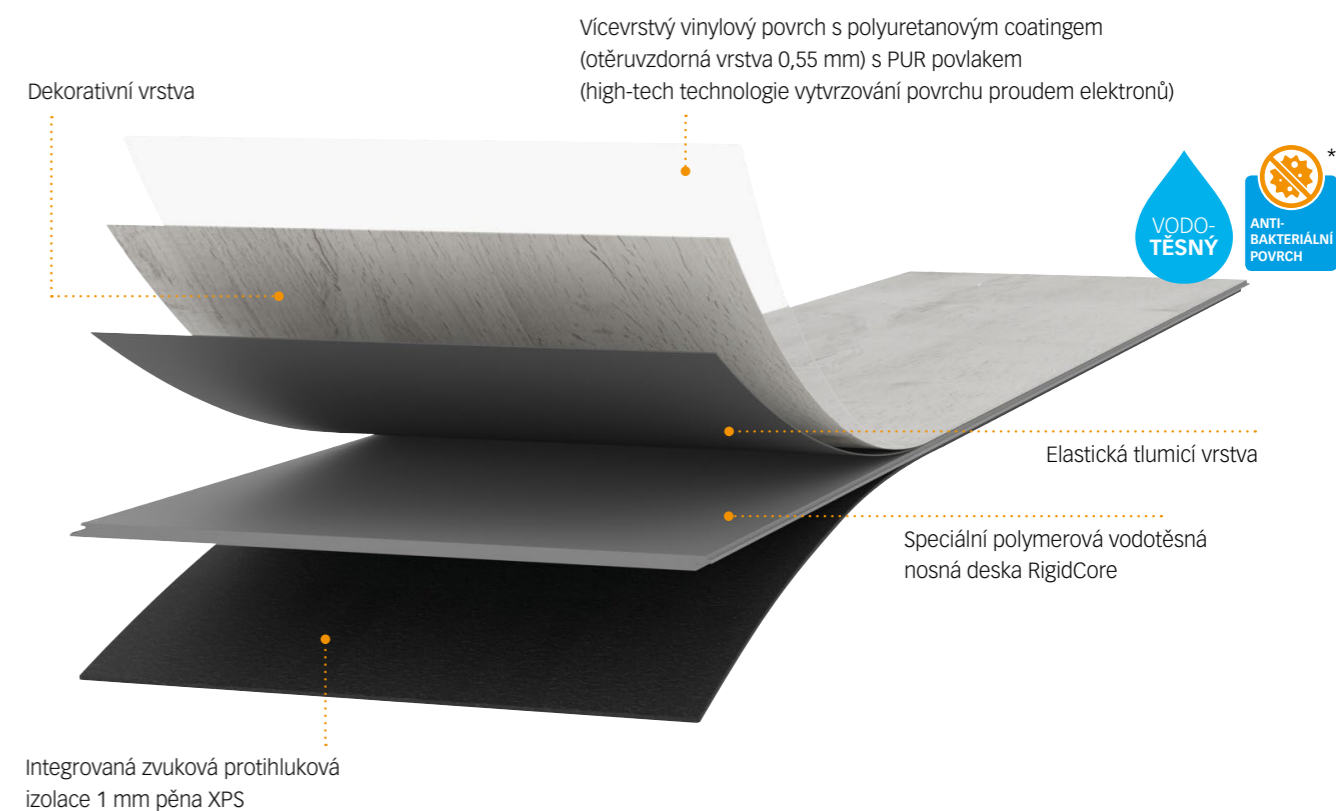

MeisterDesign. rigid RD 300 S

| zátěžová třída 23/33	| elastická tlumicí vrstva
| celobvodová mikropára	| zámkový spoj: Multiclic
| Integrovaná zvuková protihluková izolace 1 mm	| MEISTER – záruka*
| speciální polymerová vodotěsná nosná deska RigidCore	| 25 let při použití v obytných prostorech, 5 let při použití v komerčních prostorech
| vícevrstvý vinylový povrch s polyuretanovým coatingem	| tloušťka: 5,5 mm
	| rozměry: 1290 x 228 mm
	| balení: 2,06 m²

* Testováno proti bakteriím: Staphylococcus aureus, Escherichia coli

** Záruku podle platných záručních podmínek MeisterWerke naleznete na www.meister-podlahy.cz